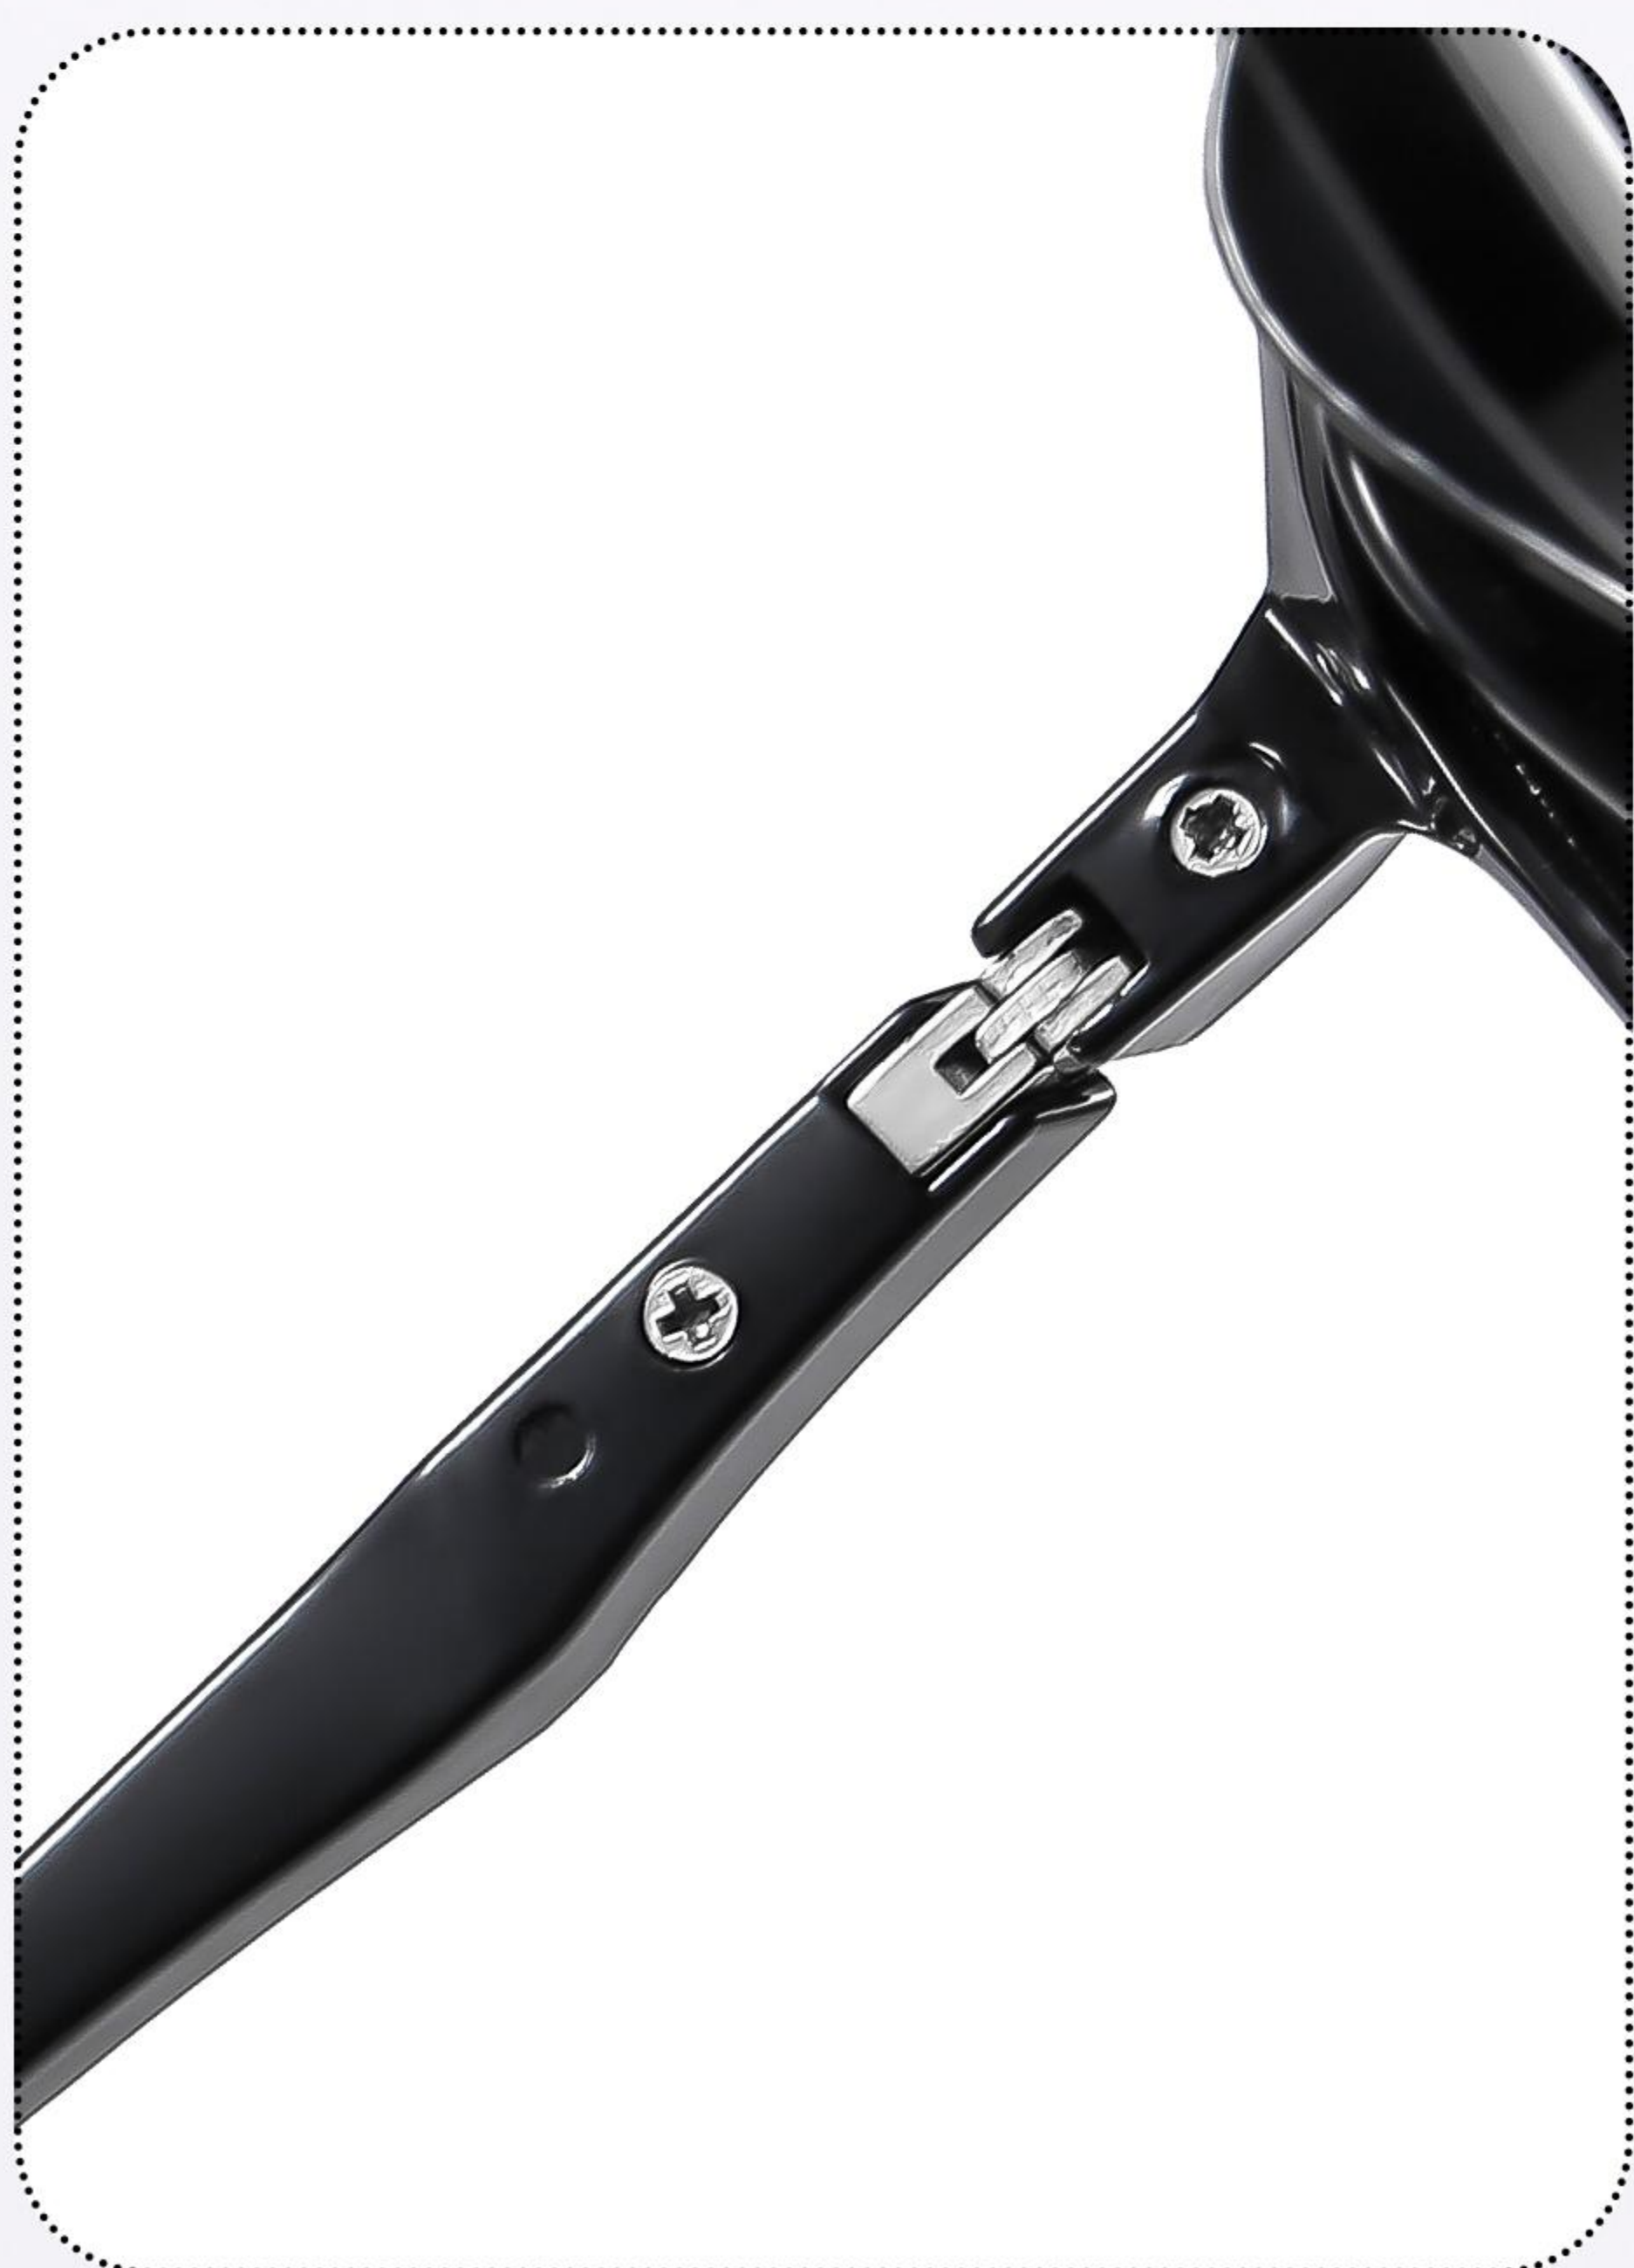

型号: **T2606**

功能: 偏光/Polarized

材质: TR

镜框规格: 52□18-143

牢固铰链