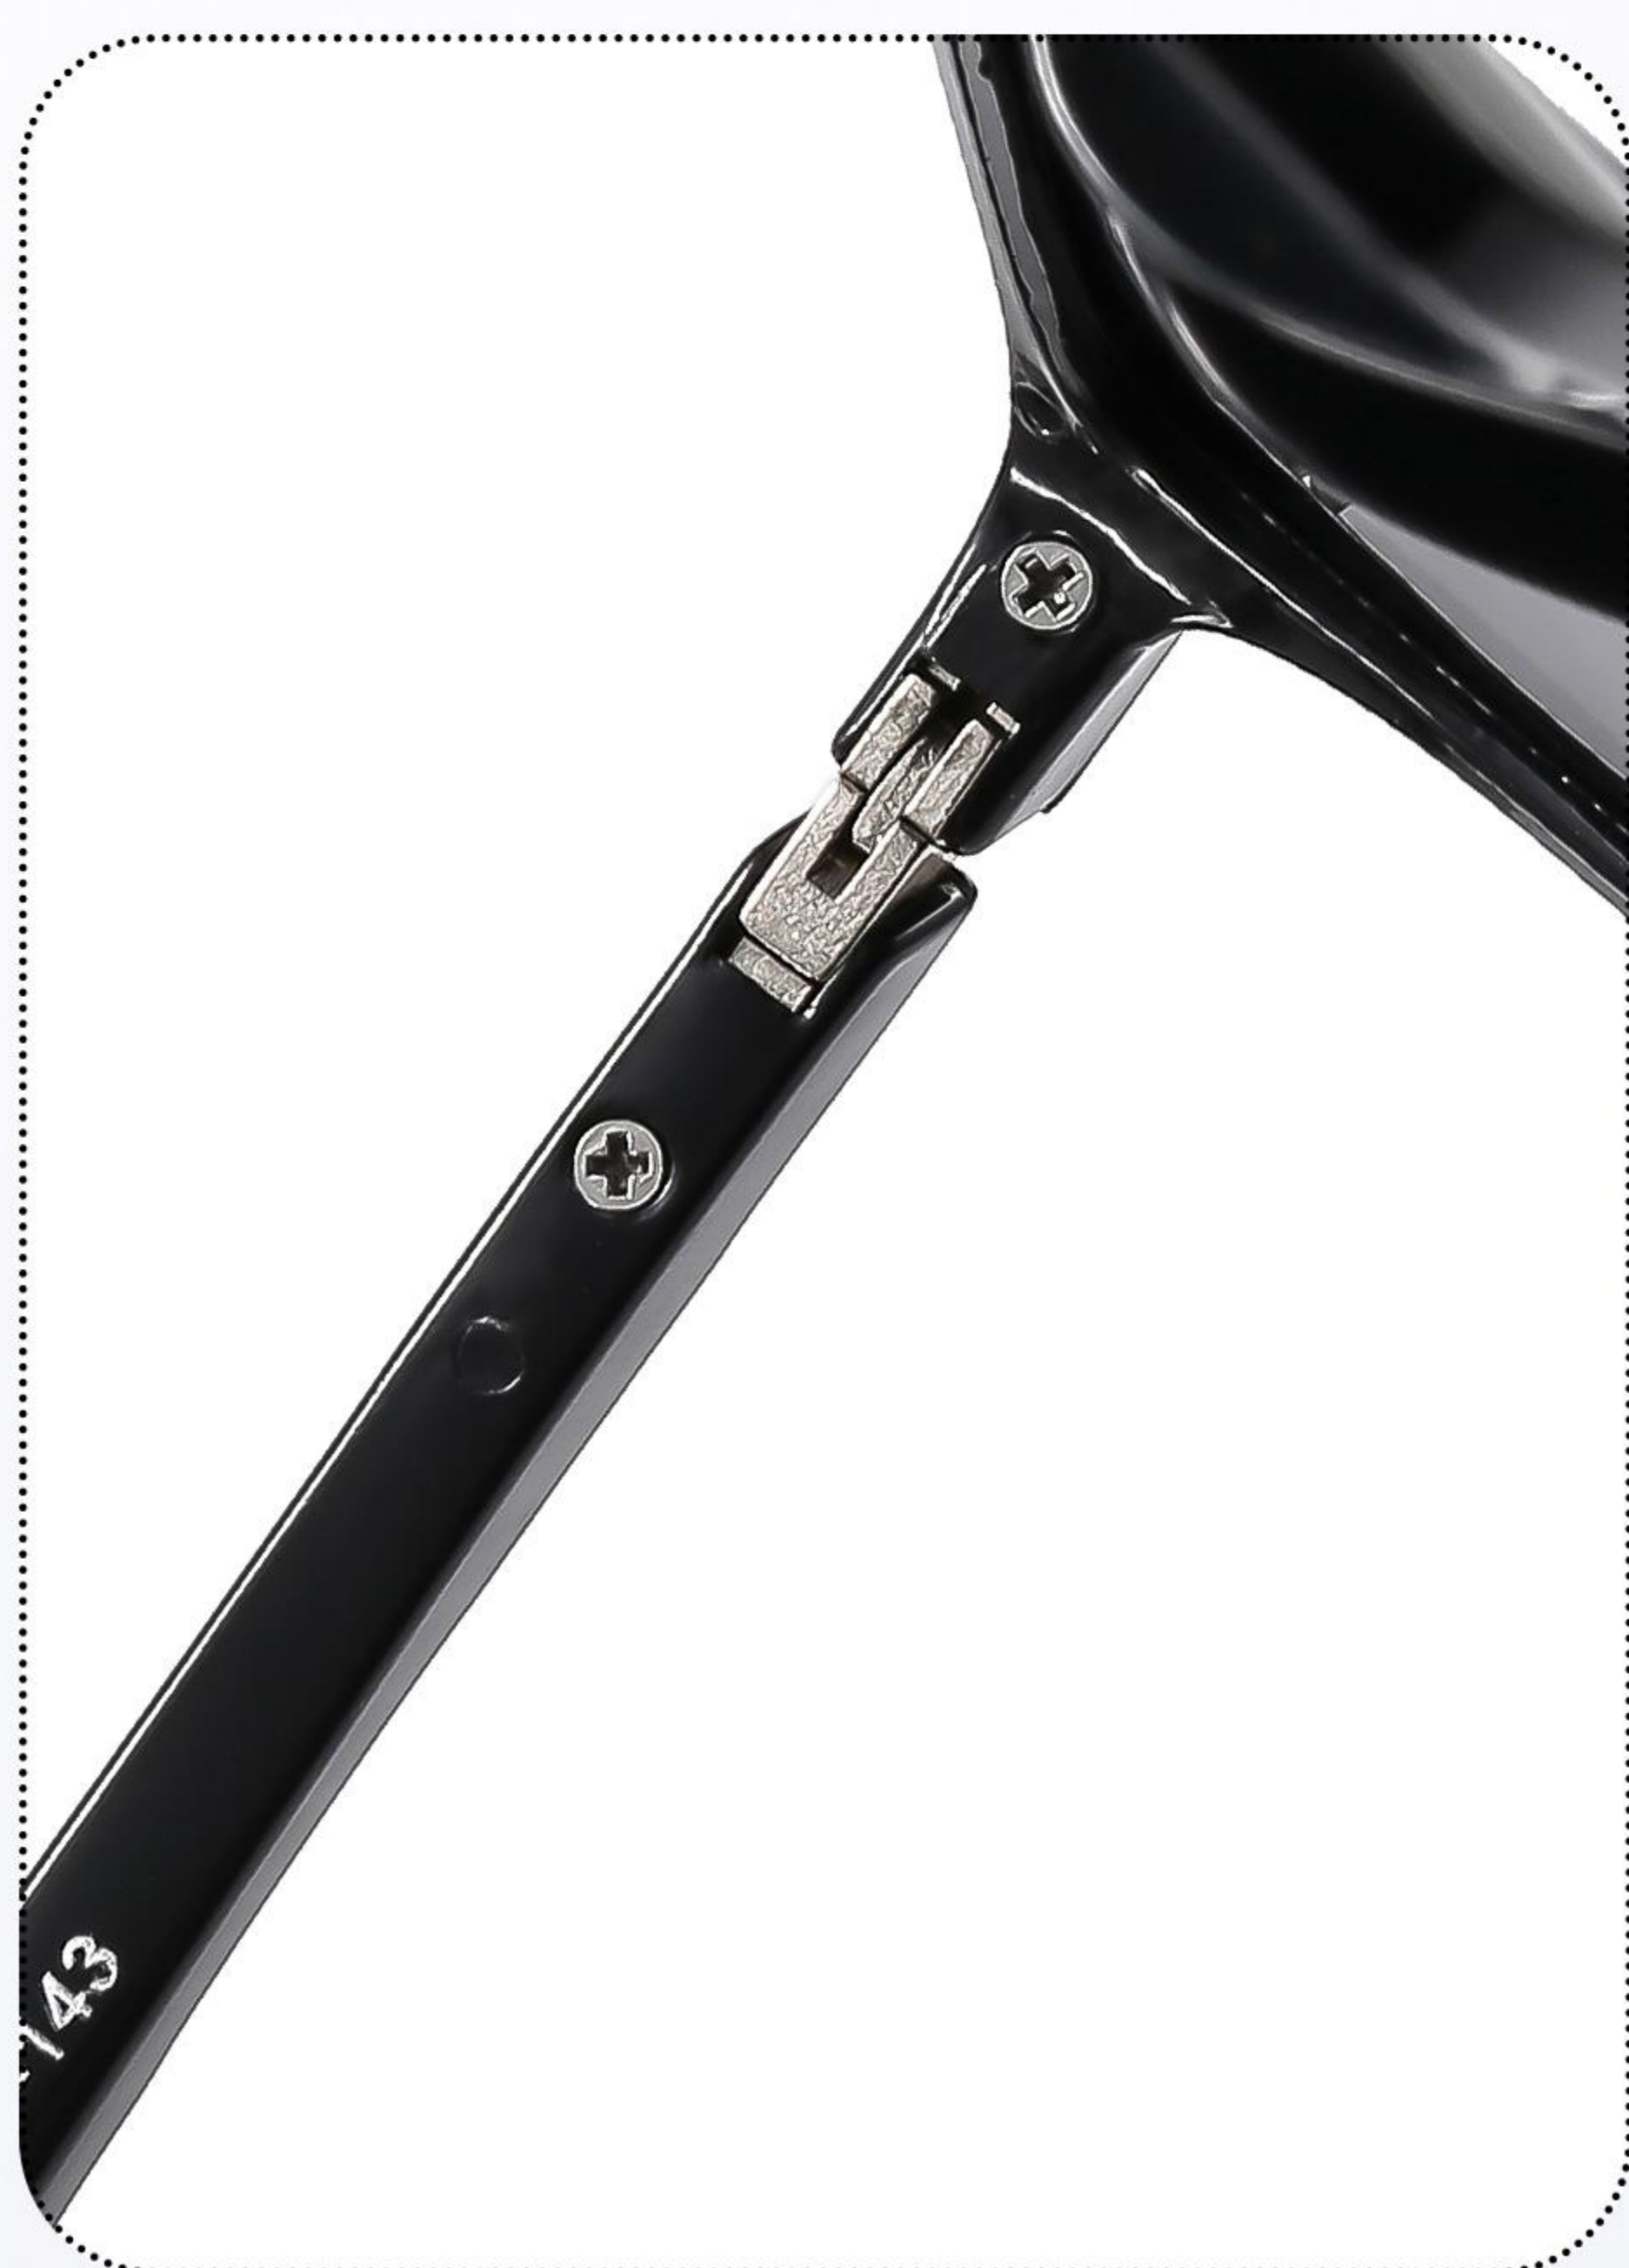

型号: **T2603**

功能: 偏光/Polarized

材质: TR

镜框规格: 50□17-143

MATTE BLACK-GRAY

SHINY BLACK-GRAY

GRAY-GREEN

BLUE-GRAY

BROWN-BROWN

牢固铰链

舒适鼻托

弧度镜腿

型号: **T2604**

功能: 偏光/Polarized

材质: TR

镜框规格: 50□17-143