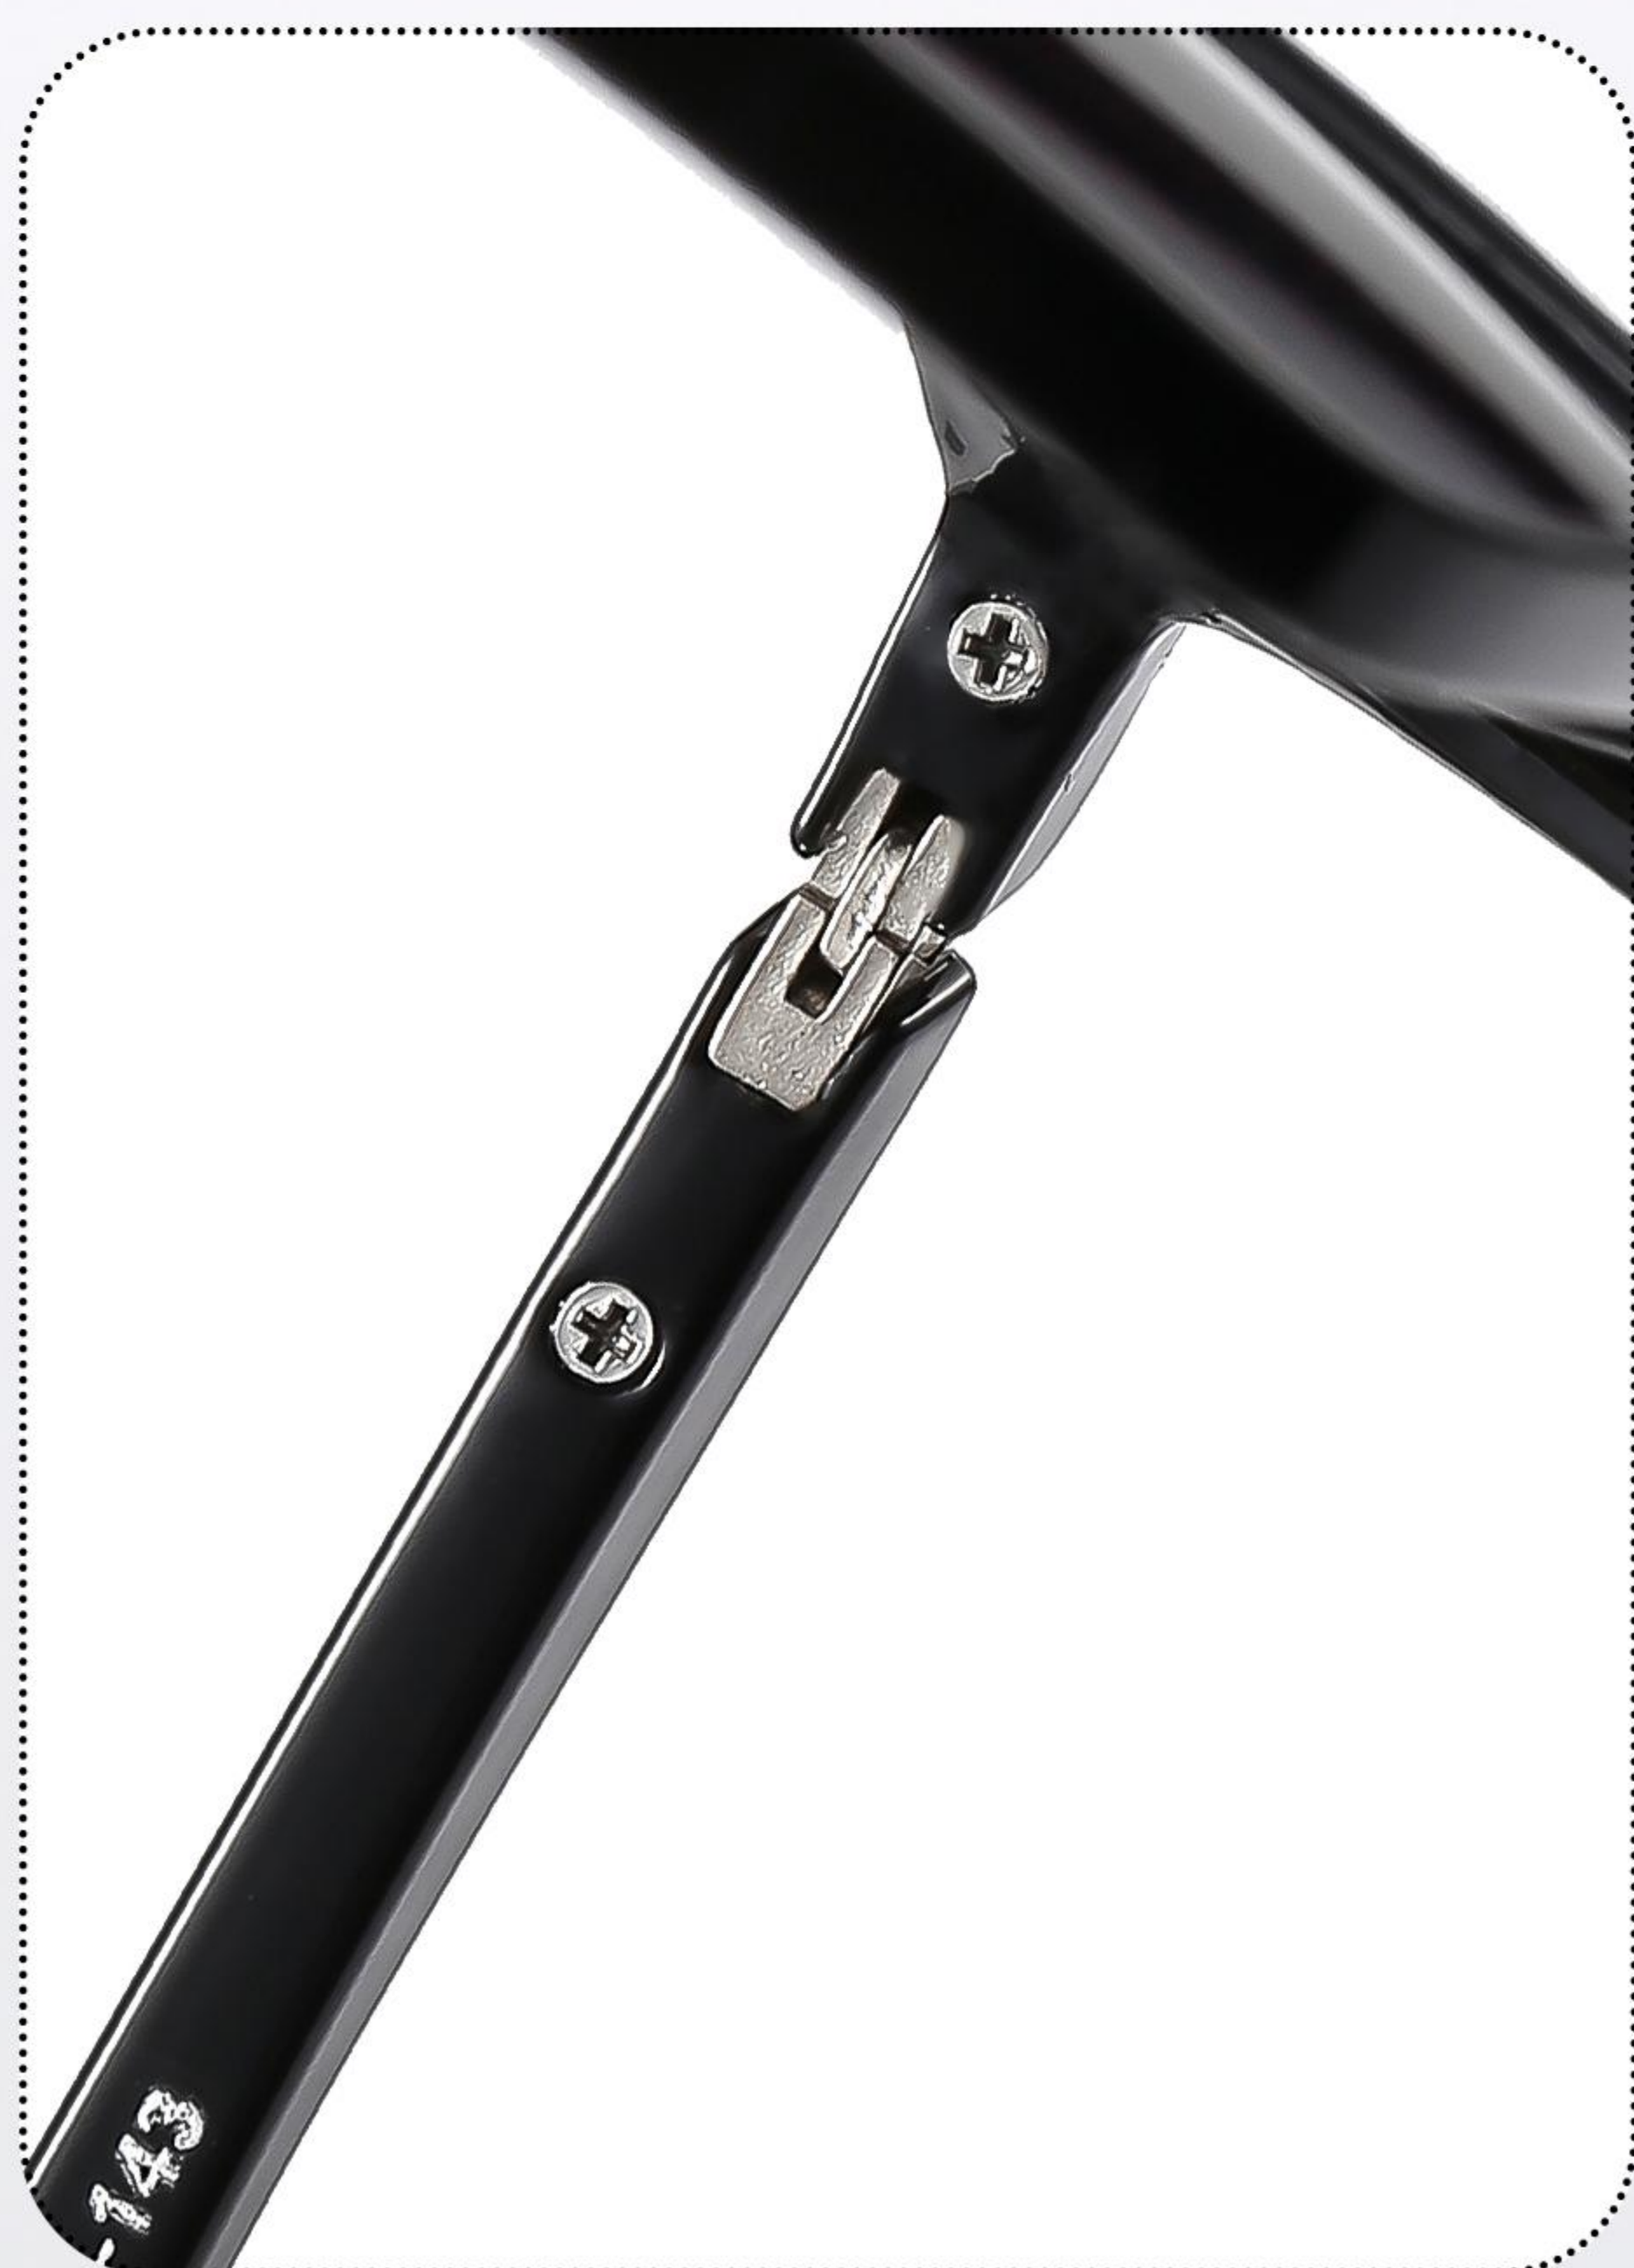

BROWN-BROWN

牢固铰链

舒适鼻托

弧度镜腿

型号: **T2626**

功能: 偏光/Polarized

材质: TR

镜框规格: 47□18-143