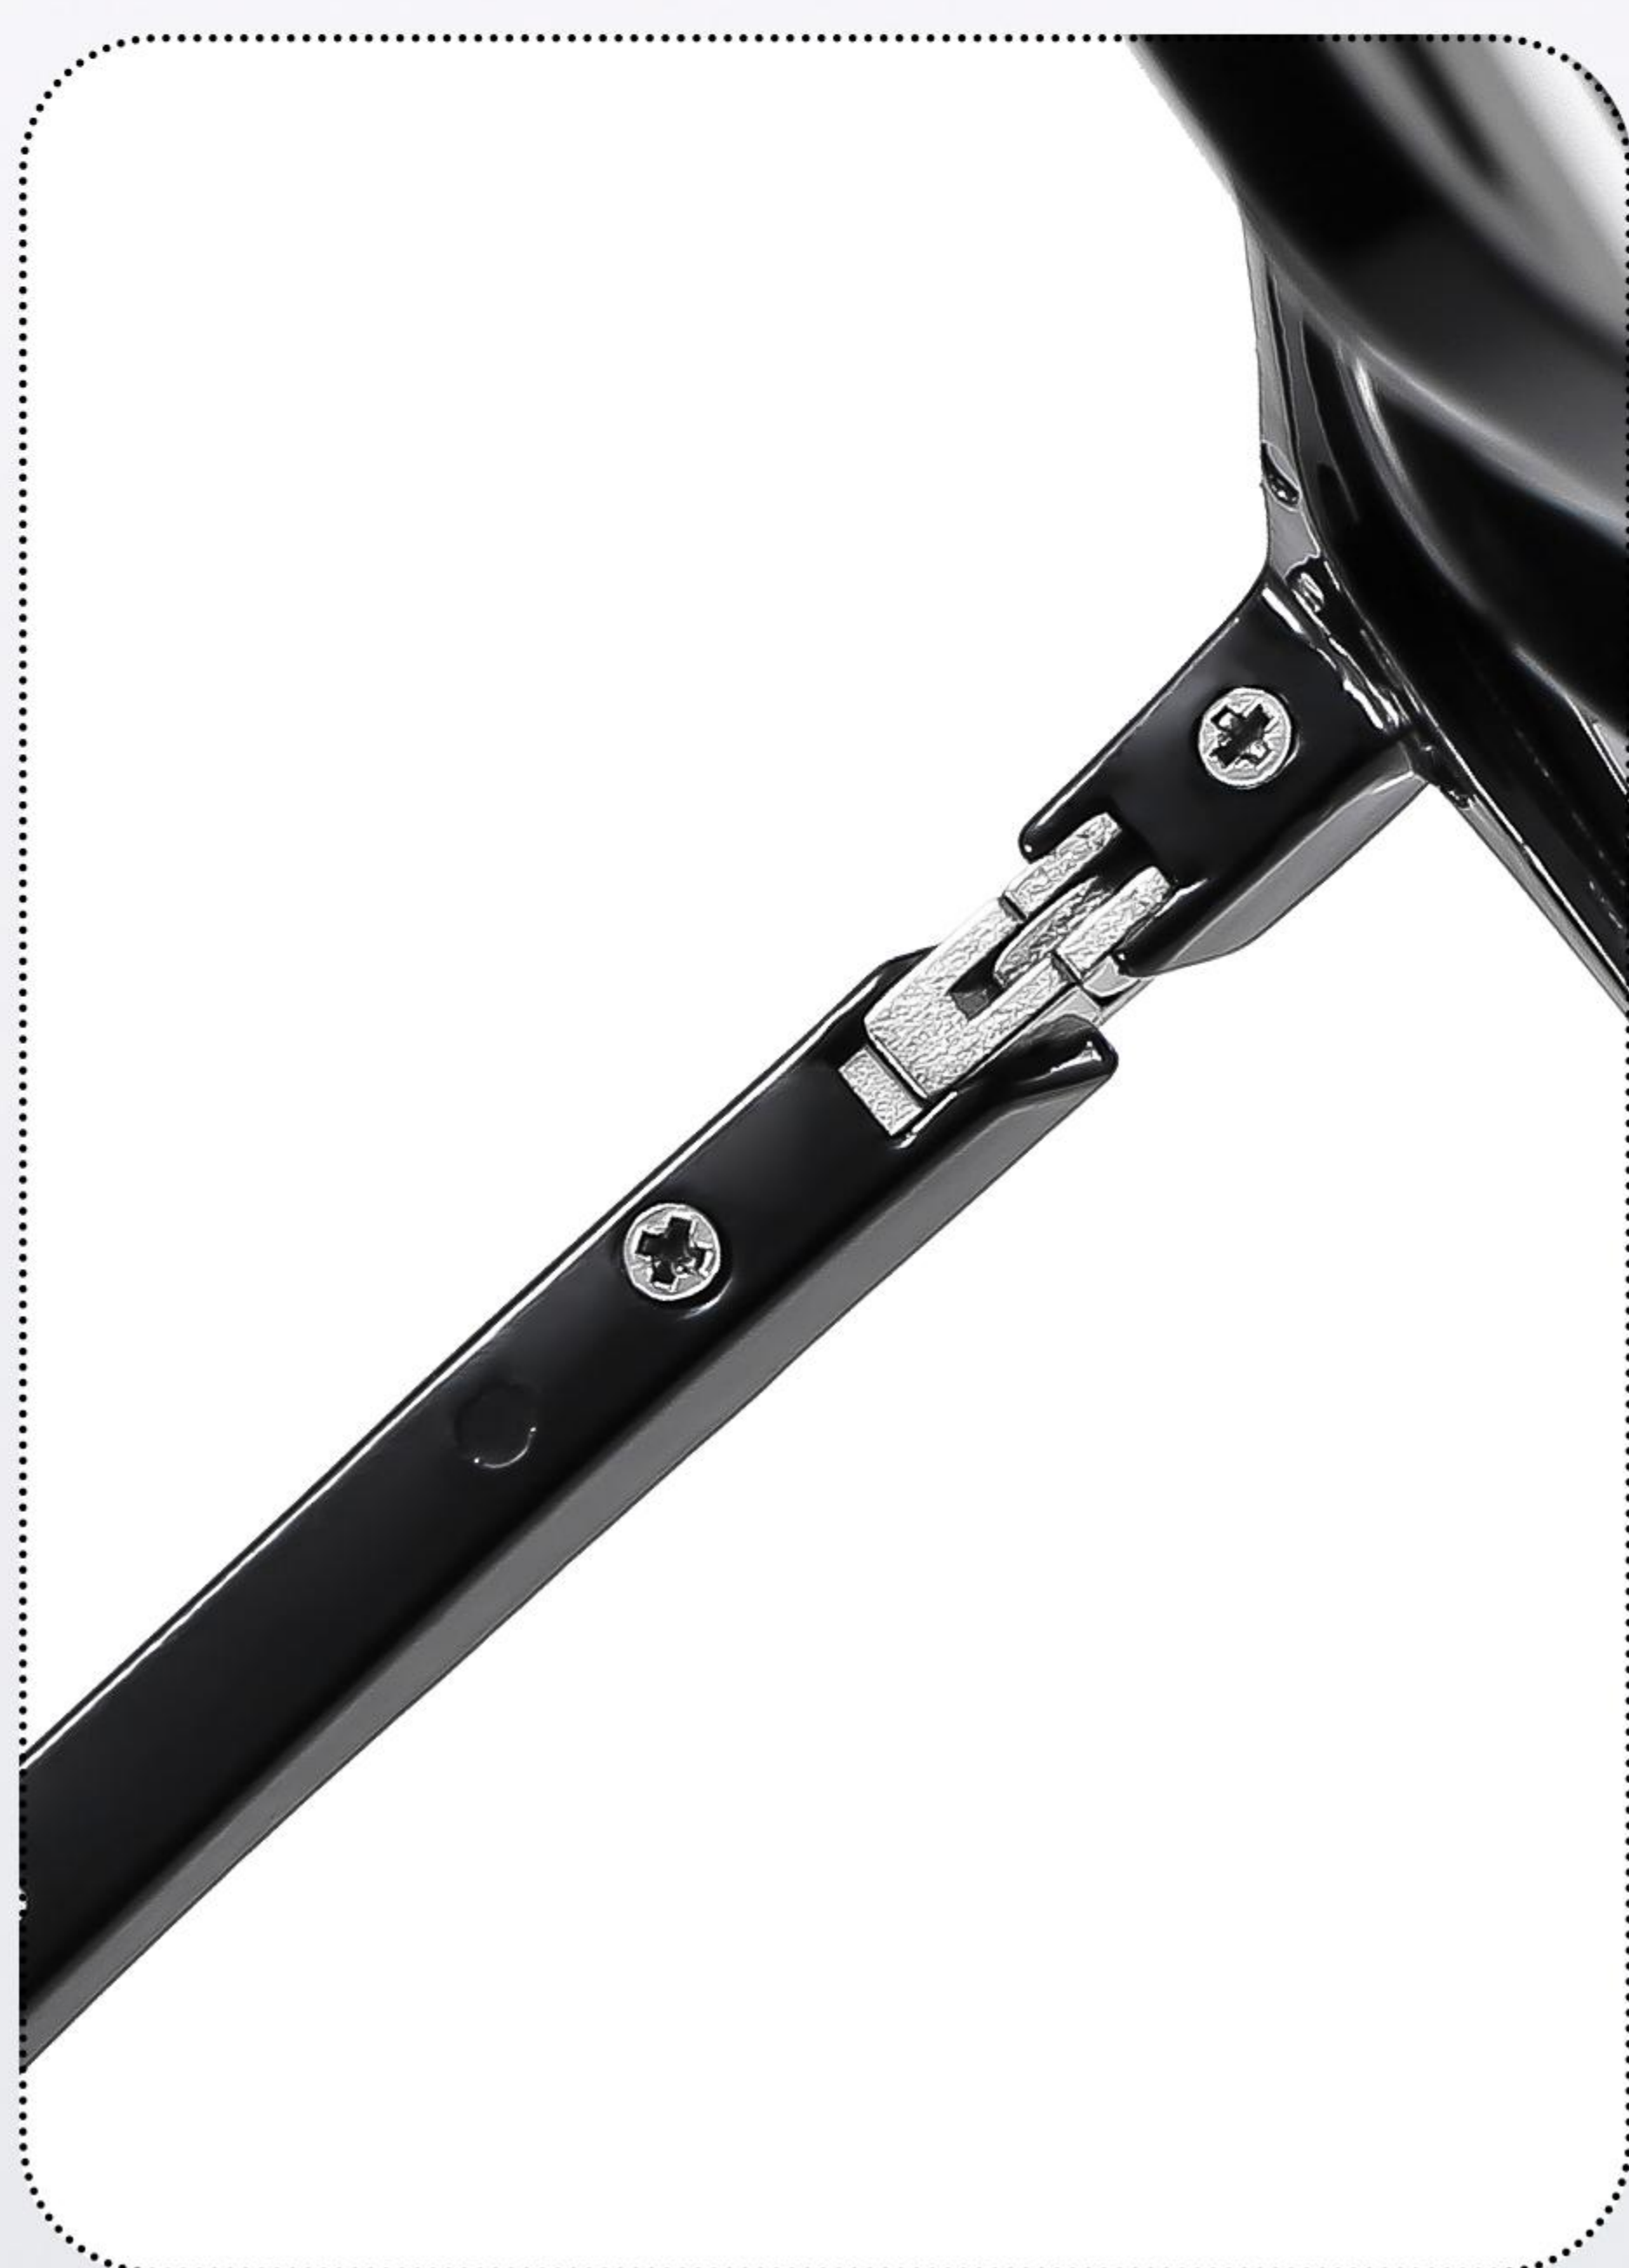

BROWN-BROWN

牢固铰链

舒适鼻托

弧度镜腿

型号: **T2616**

功能: 偏光/Polarized

材质: TR

镜框规格: 50□18-143