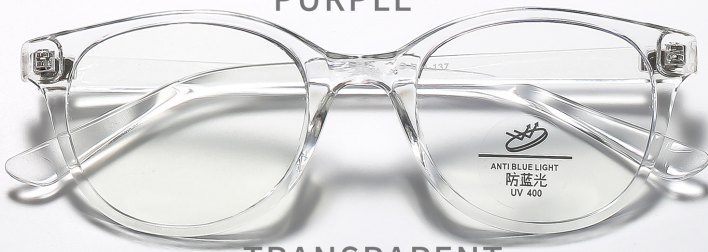

MATTE BLACK

BLUE

BROWN

GRAY

PURPLE

PINK

TRANSPARENT

牢固铰链