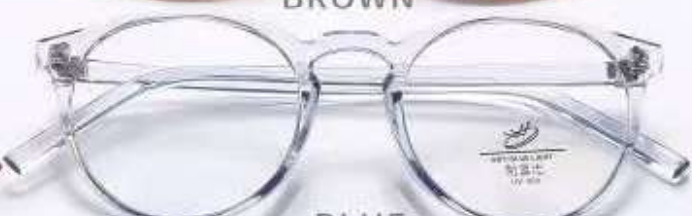

型号: **AB1828**

功能: 防蓝光

材质: PC

镜框规格: 49□22-134

BLUE