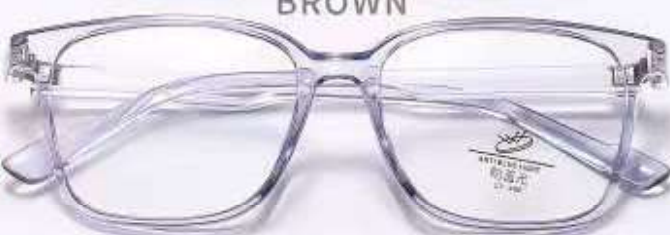

型号: **AB1830**

功能: 防蓝光

材质: PC

镜框规格: 54□17-135

BLUE